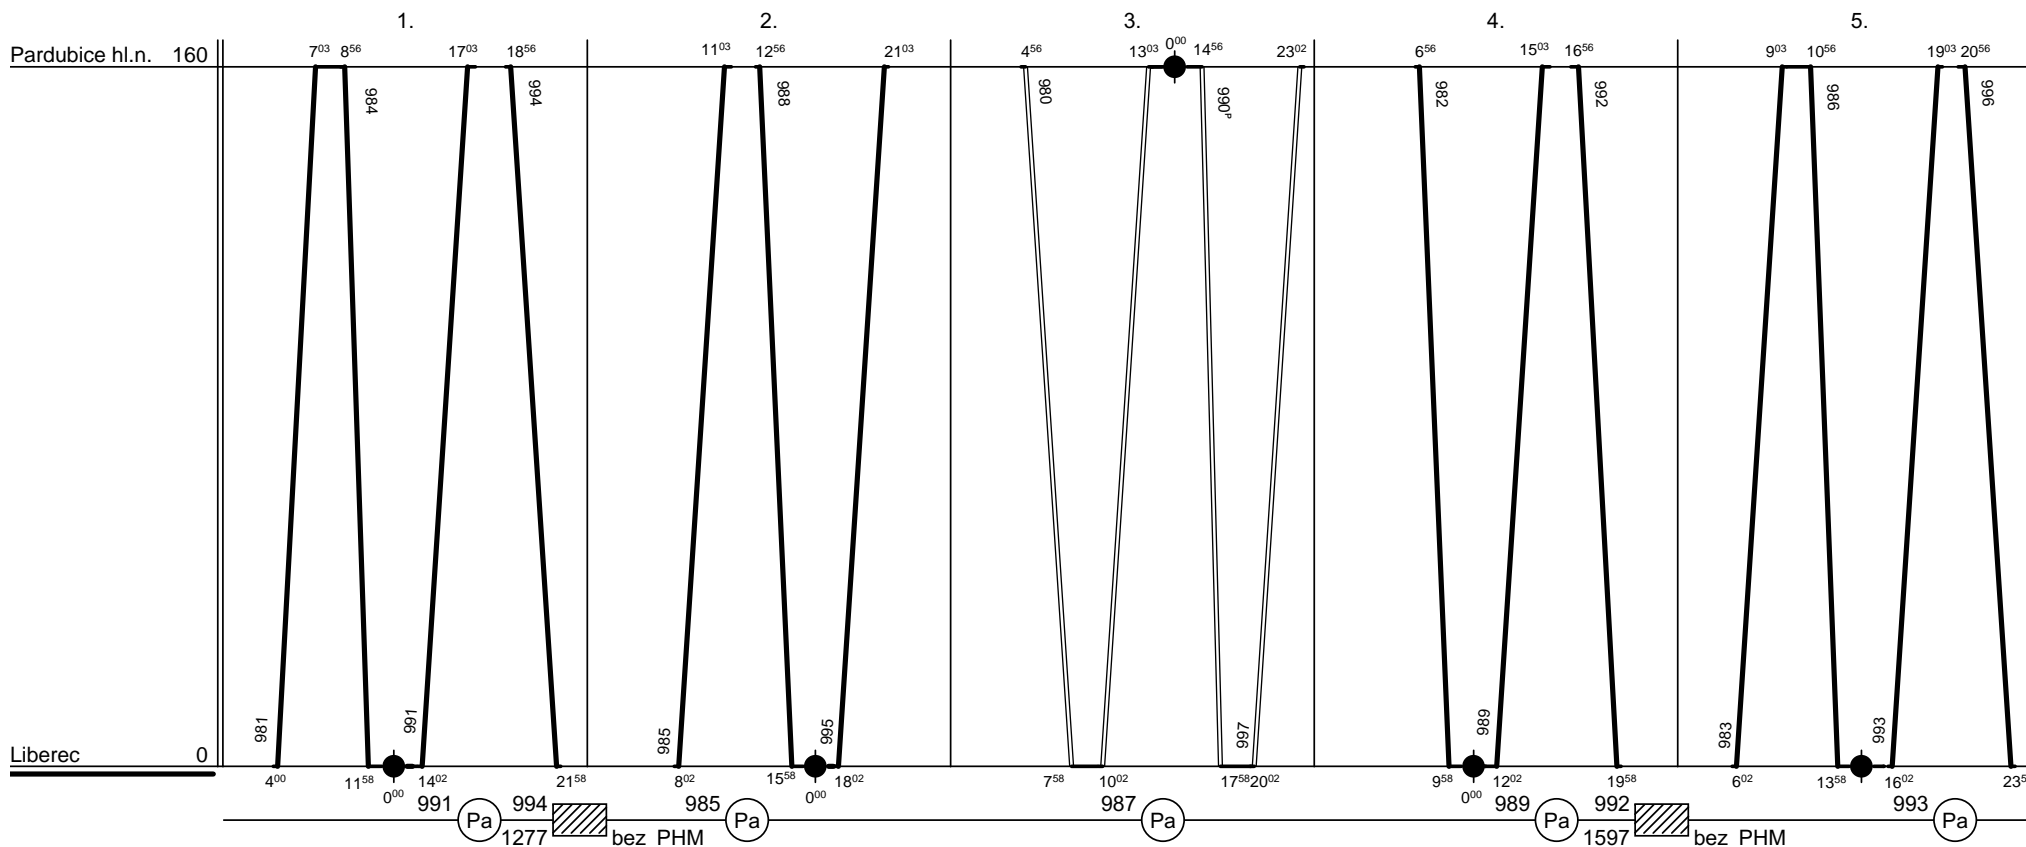

Odbor kolejových vozidel

Depo kolejových vozidel : **Ústí nad Labem**

Provozní jednotka : **Liberec**

List číslo :

Platí od : **10.12. 2006**

Oprava číslo : **1**

Nahrazuje : **4.9.2006**

Poznámky :

Druh vlaků : **R**

Turnusová skupina : **862**

Vozidlo řady : **843**

počet : **5**

Průměrný denní běh vozidla : **575 / 17** km

Zpracovatel :

Vrchní přednosta DKV :

Potřeba strojvedoucích : -

Denní průměr prázdných jízd : - km

Šedek Michal 9724/22045

Ing.Košvanec Petr