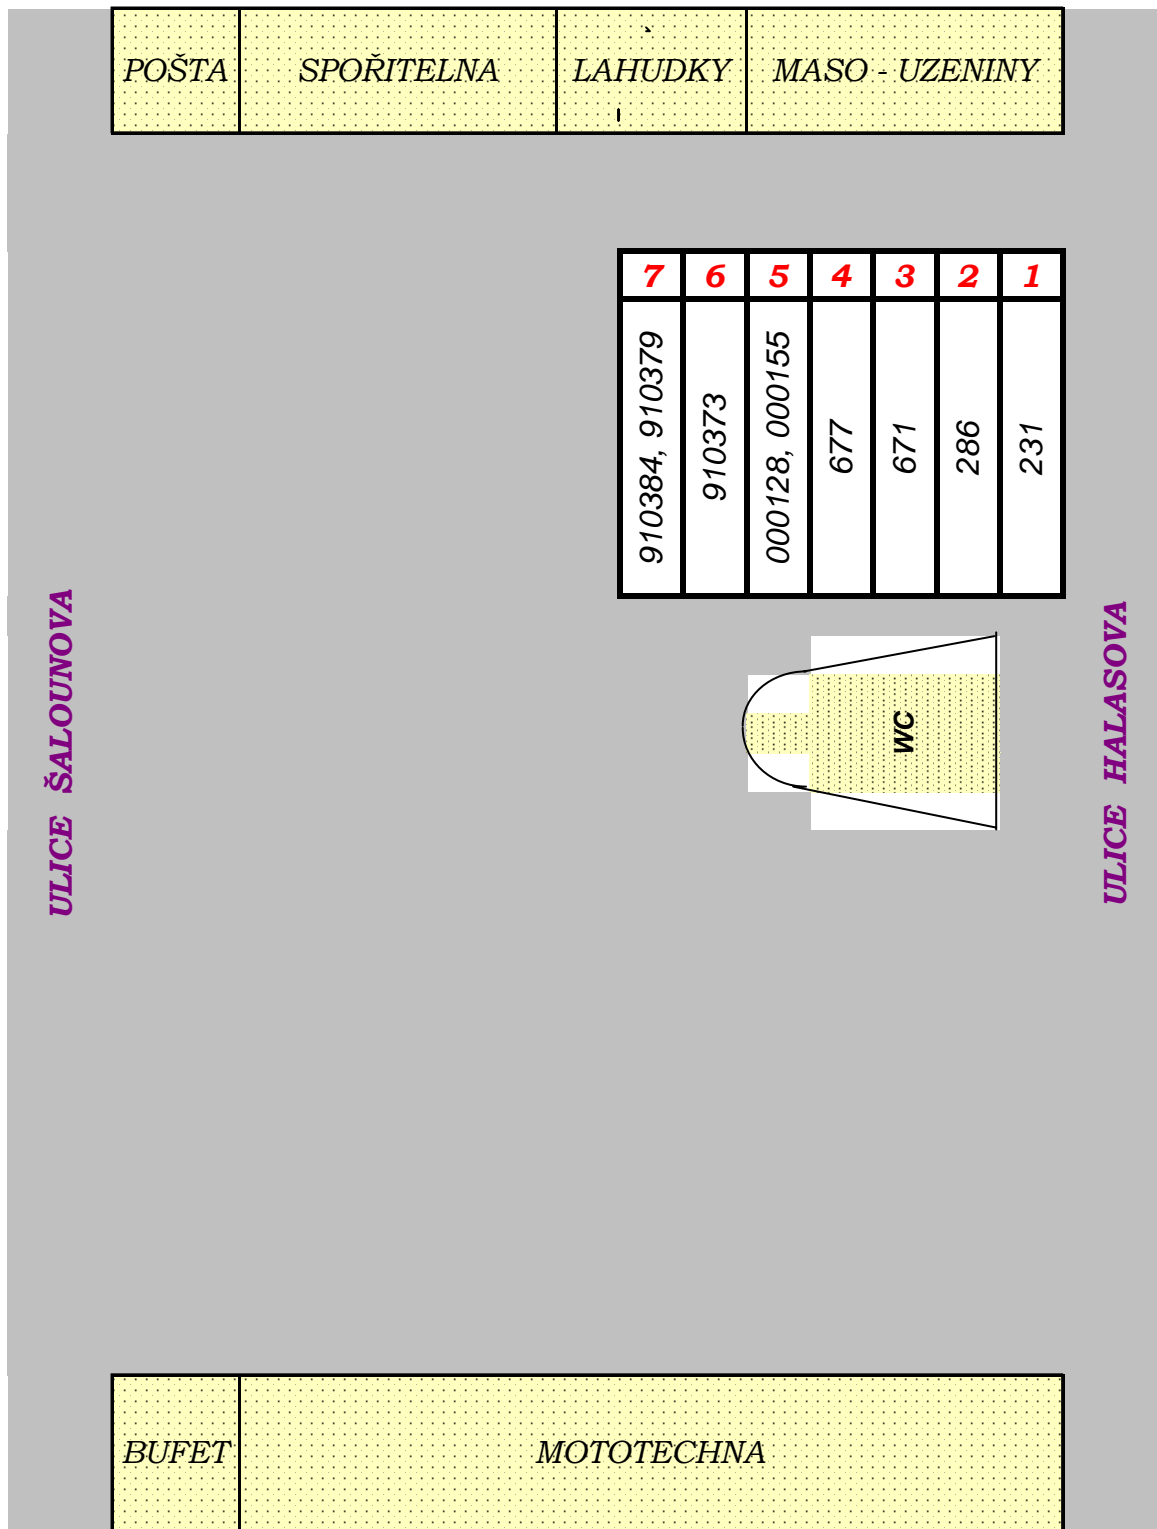

Orientační plánek - Ostrava - Vítkovice, nám. J. z Poděbrad

POŠTA	SPORITELNA	LAHUDKY	MASO - UZENINY
-------	------------	---------	----------------

7	6	5	4	3	2	1
910384, 910379	910373	000128, 000155	677	671	286	231

ULICE ŠALOUNOVA

ULICE HALASOVA

ŠKOLA

BUFET	MOTOTECHNA
-------	------------