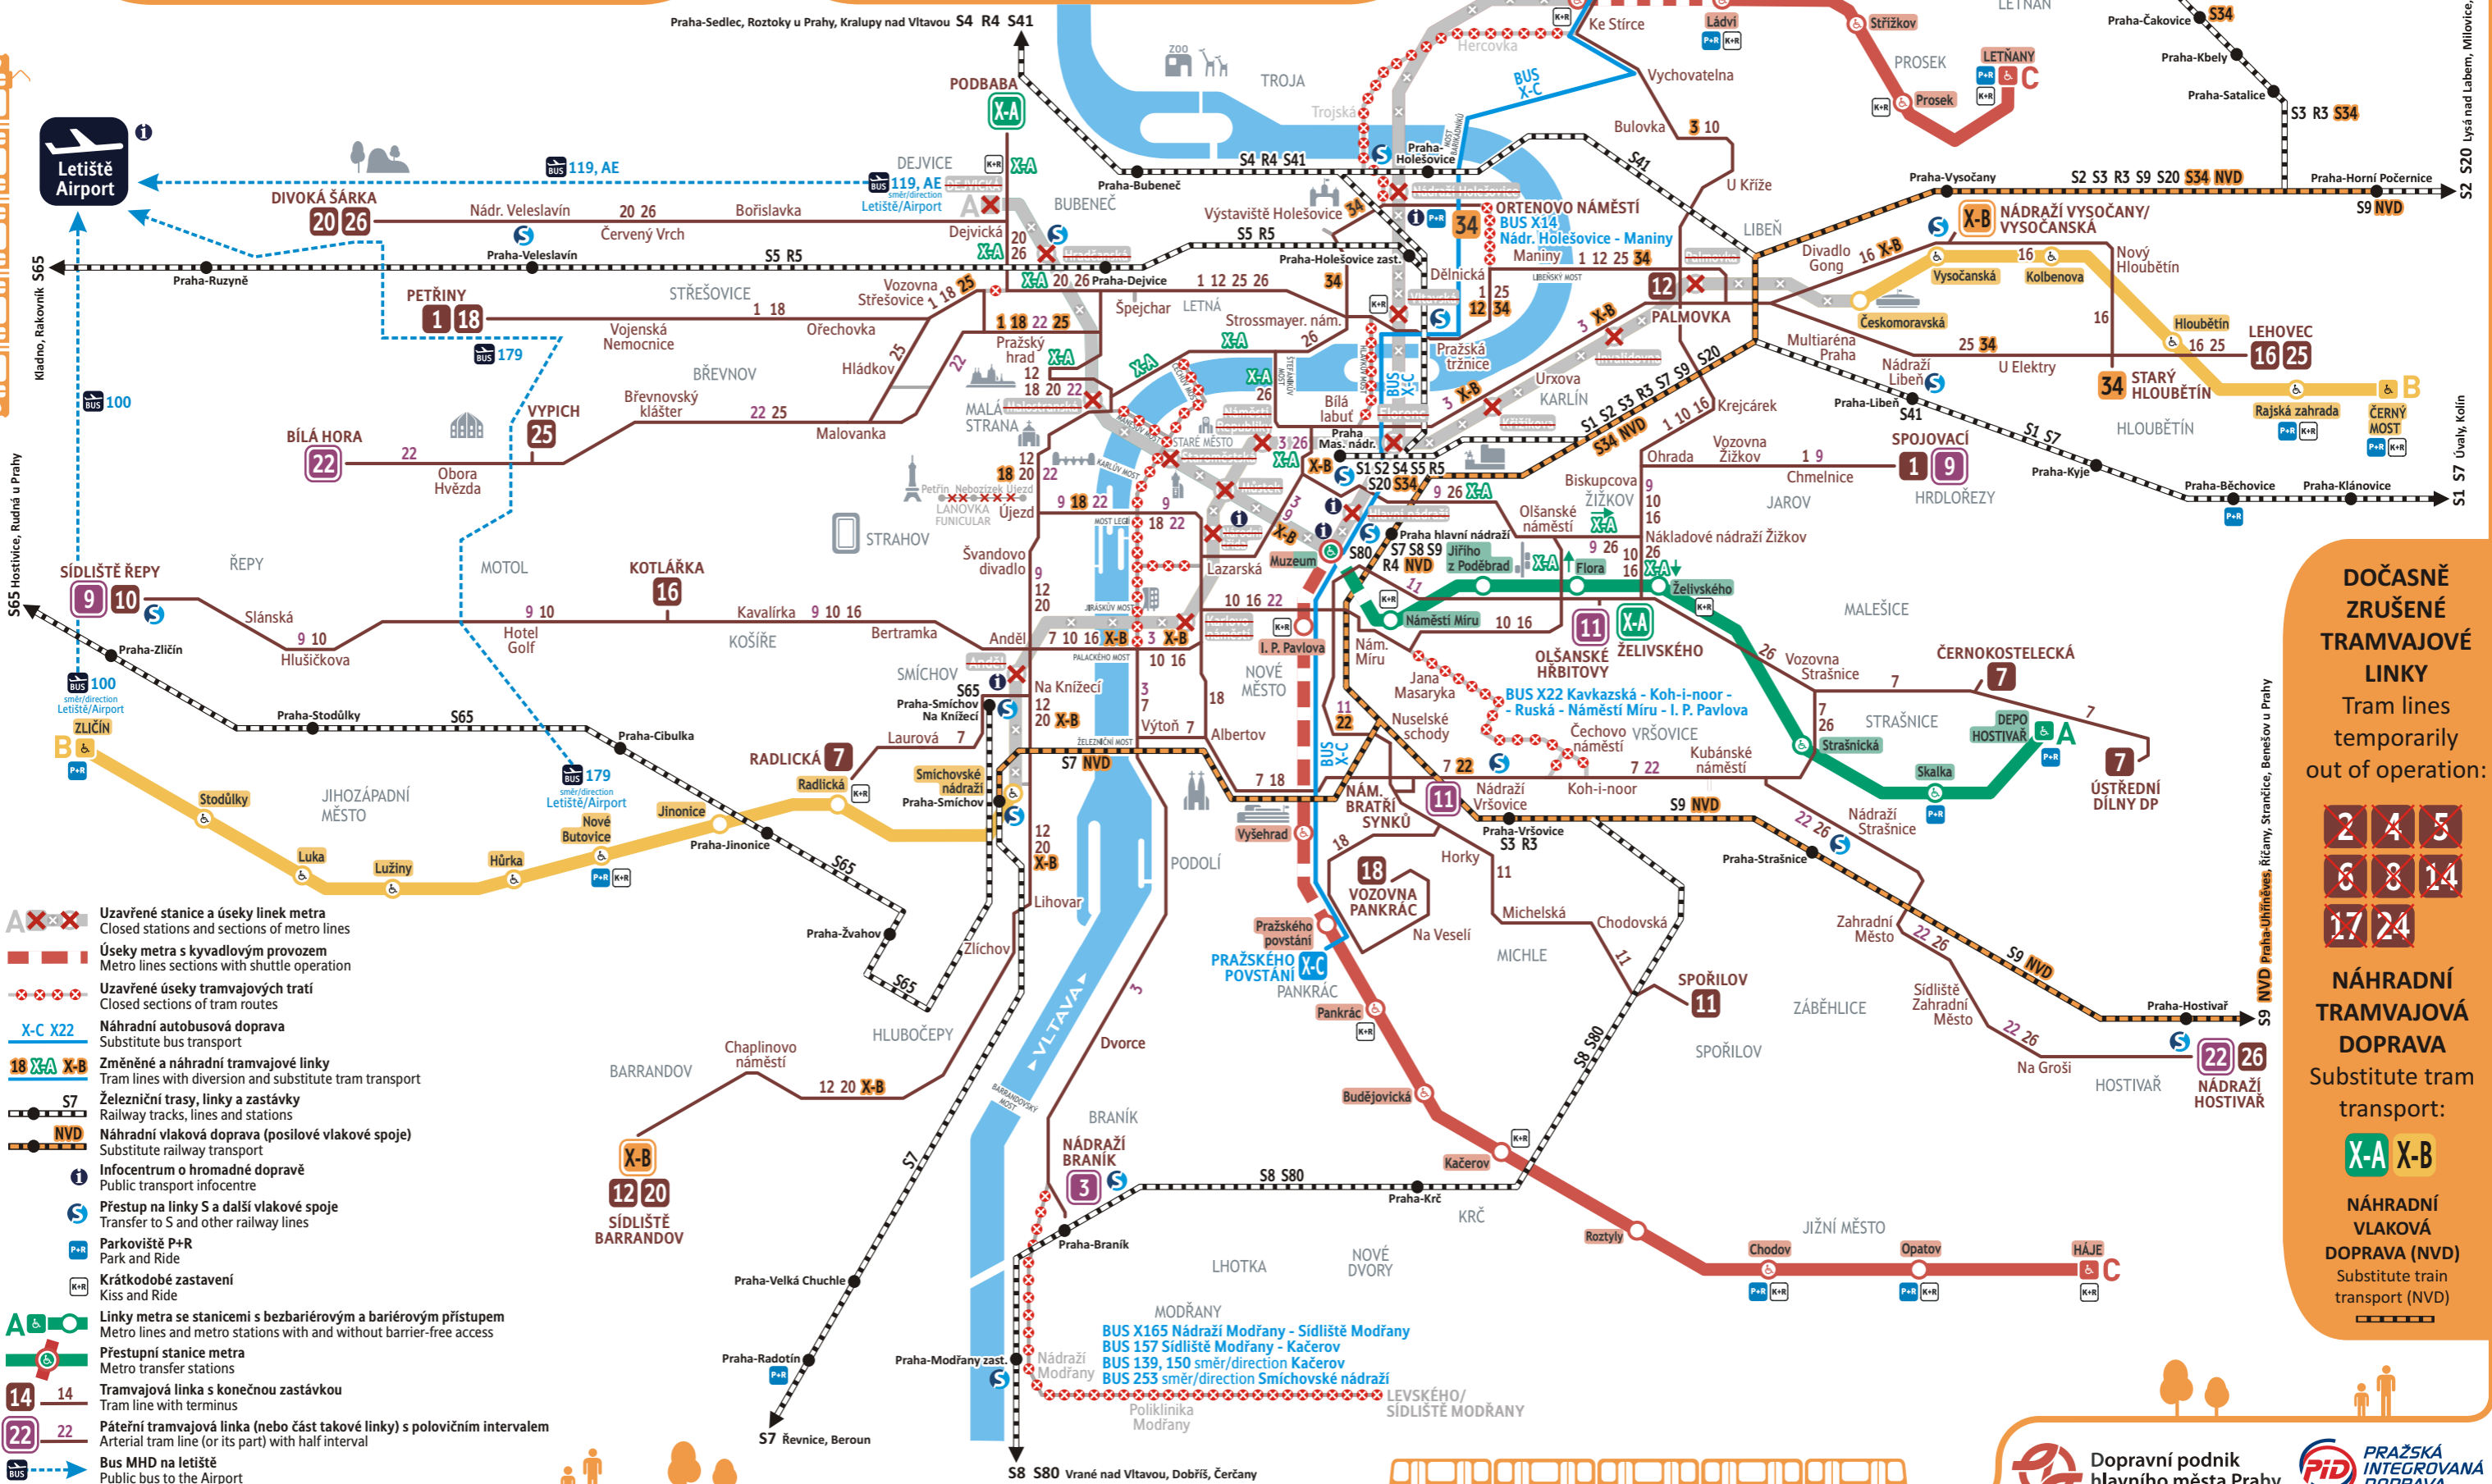

METRO, TRAMVAJE a ŽELEZNICE

METRO, TRAMS and RAILWAYS

DENNÍ PROVOZ - ORIENTAČNÍ PLÁN DAY OPERATION - ORIENTATION PLAN

PRAHA 5. 6. 2013 - od 5:00 hod

UZAVŘENÉ ÚSEKY METRA: Closed sections of metro:

- ✘ Linka A: Dejvická - Muzeum
- ✘ Linka B: Smíchovské nádraží - Českomoravská
- ✘ Linka C: Muzeum - Kobylisy

kyvadlový provoz v úsecích
shuttle trains in sections
Náměstí Míru - Muzeum (A), Pražského povstání - Muzeum (C),
Ládví - Kobylisy (C)

infolinka
296 19 18 17
www.dpp.cz

- A X X** Uzavřené stanice a úseky linek metra
Closed stations and sections of metro lines
- X —** Úseky metra s kyvadlovým provozem
Metro lines sections with shuttle operation
- X X X** Uzavřené úseky tramvajových tratí
Closed sections of tram routes
- X-C X22** Náhradní autobusová doprava
Substitute bus transport
- 18 X-A X-B** Změněné a náhradní tramvajové linky
Tram lines with diversion and substitute tram transport
- S7** Železniční trasy, linky a zastávky
Railway tracks, lines and stations
- NVD** Náhradní vlaková doprava (posilové vlakové spoje)
Substitute railway transport
- I** Infocentrum o hromadné dopravě
Public transport infocentre
- S** Přestup na linky S a další vlakové spoje
Transfer to S and other railway lines
- P+R** Parkoviště P+R
Park and Ride
- K+R** Krátkodobé zastavení
Kiss and Ride
- A & O** Linky metra se stanicemi s bezbariérovým a bariérovým přístupem
Metro lines and metro stations with and without barrier-free access
- Přestupní stanice metra**
Metro transfer stations
- 14** Tramvajová linka s konečnou zastávkou
Tram line with terminus
- 22** Páteří tramvajová linka (nebo část takové linky) s polovičním intervalem
Arterial tram line (or its part) with half interval
- BUS** Bus MHD na letišti
Public bus to the Airport

DOČASNĚ ZRUŠENÉ TRAMVAJOVÉ LINKY
Tram lines temporarily out of operation:

- 2
- 4
- 5
- 6
- 8
- 14
- 17
- 24

NÁHRADNÍ TRAMVAJOVÁ DOPRAVA
Substitute tram transport:

X-A X-B

NÁHRADNÍ VLAKOVÁ DOPRAVA (NVD)
Substitute train transport (NVD)