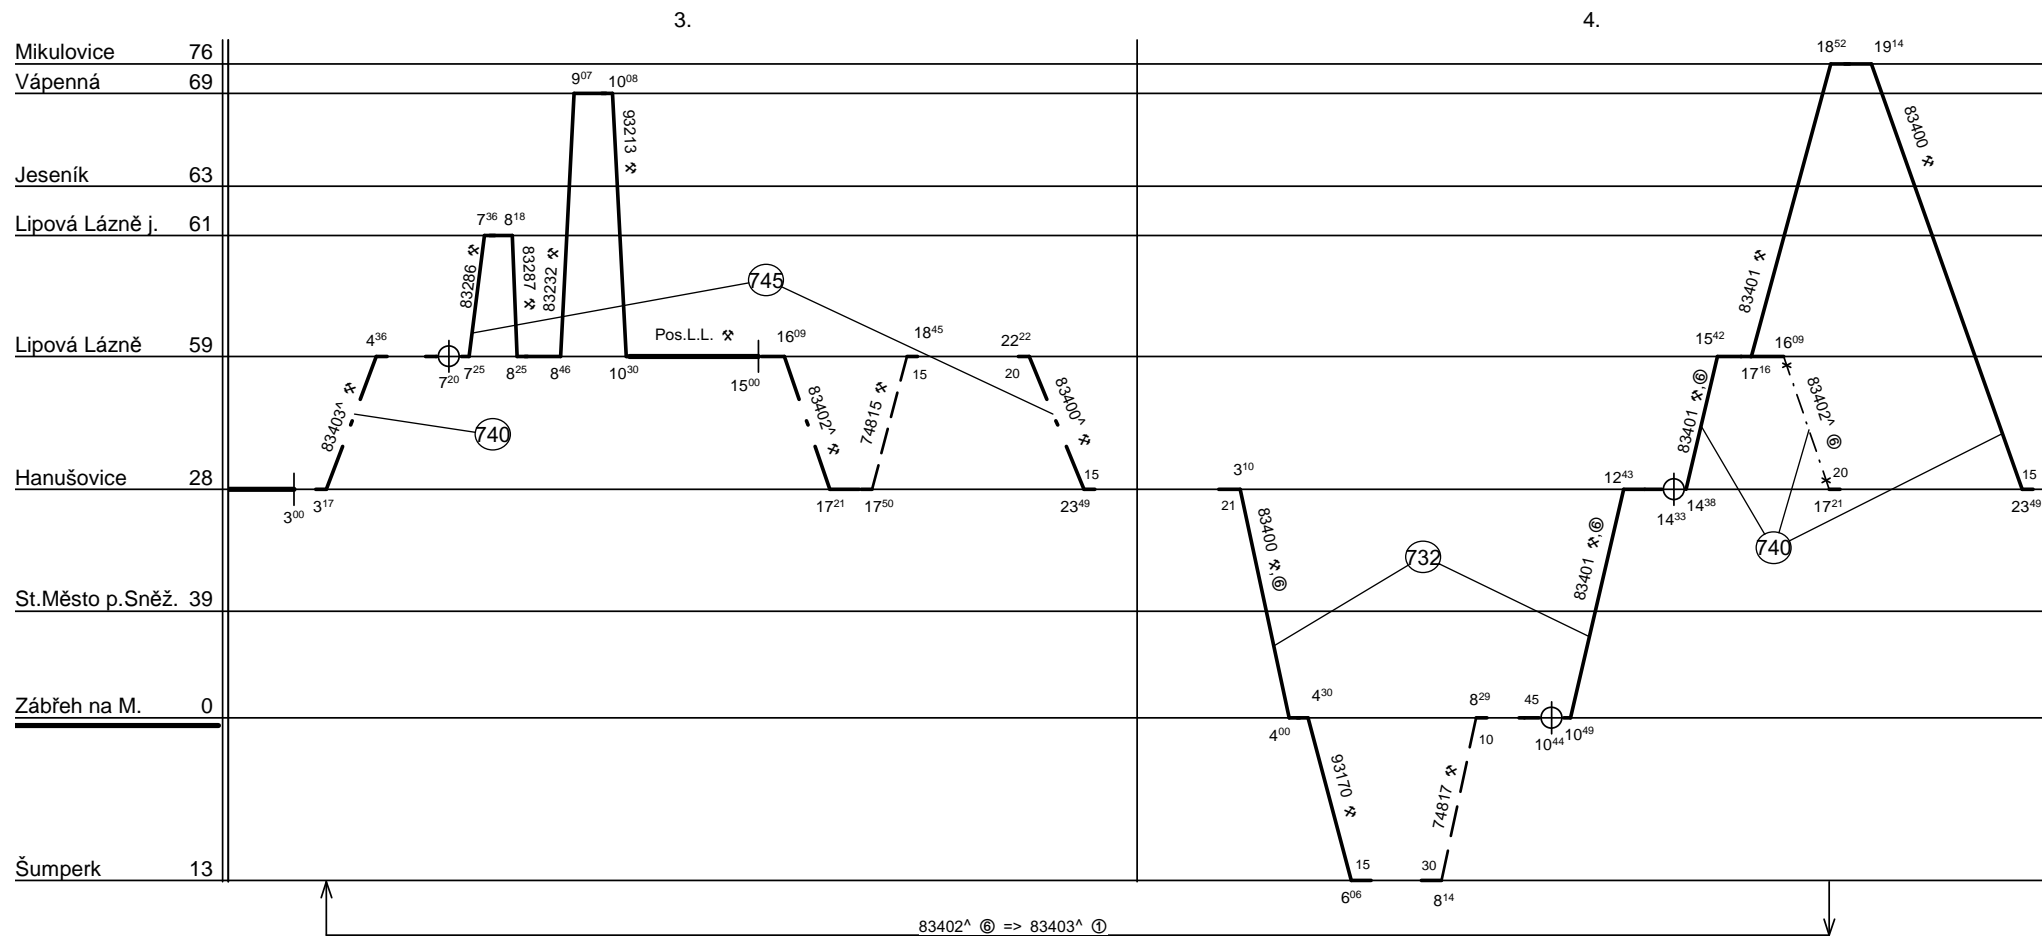

Poznámky : **Pokračování na listu č. 032**

 Druh vlaků : **Mn,st.pos.**

 Turnusová skupina : **730**

↓ 83402 ⑥ => 83403 ①

 Vozidlo řady : **751**

počet : %

Průměrný denní běh vozidla : %

km

Zpracovatel :

Ředitel PJ :

Potřeba strojvedoucích : %

Denní průměr prázdných jízd : %

km

P. Rozsival 725708964
Ing. František Vaverčák

Poznámky :

 Druh vlaků : **Mn,st.pos.**

 Turnusová skupina : **730**

Po ujetí 1000 - 2000 km..

 Vozidlo řady : **751**

 počet : **4**

 Průměrný denní běh vozidla : **96 / 19** km

Zpracovatel :

Ředitel PJ :

Potřeba strojvedoucích : -

 Denní průměr prázdných jízd : **8** km

P. Rozsival 725708964
Ing. František Vaverčák