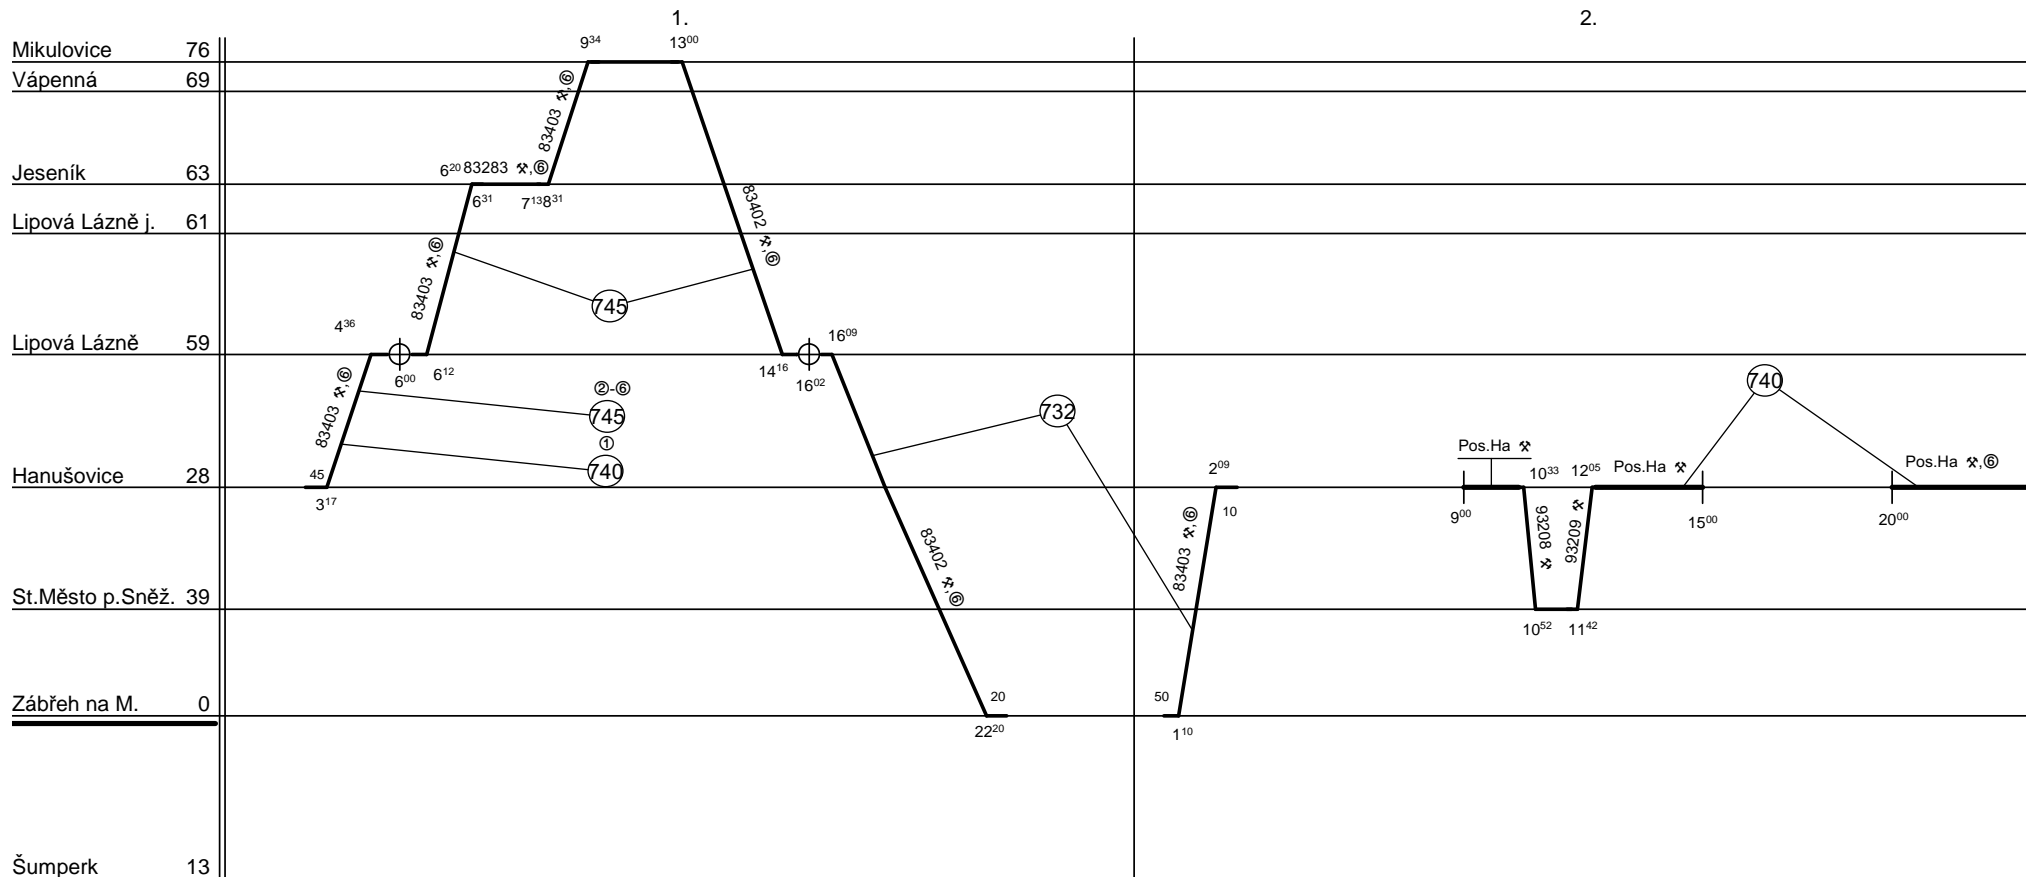

Poznámky : **Pokračování na listu č. 032**

 Druh vlaků : **Mn,st.pos.**

 Turnusová skupina : **730**

↓ 83402 ⑥ => 83403 ①

 Vozidlo řady : **751**

počet : %

Průměrný denní běh vozidla : %

km

Zpracovatel :

Ředitel PJ :

Potřeba strojvedoucích : %

Denní průměr prázdných jízd : %

km

P. Rozsival 725708964
Ing. František Vaverčák

Poznámky :

 Druh vlaků : **Mn,st.pos.**

 Turnusová skupina : **730**

Po ujetí 1000 - 2000 km..

 Vozidlo řady : **751**

 počet : **4**

 Průměrný denní běh vozidla : **96 / 19** km

Zpracovatel :

Ředitel PJ :

Potřeba strojvedoucích : -

 Denní průměr prázdných jízd : **8** km

P. Rozsival 725708964
Ing. František Vaverčák