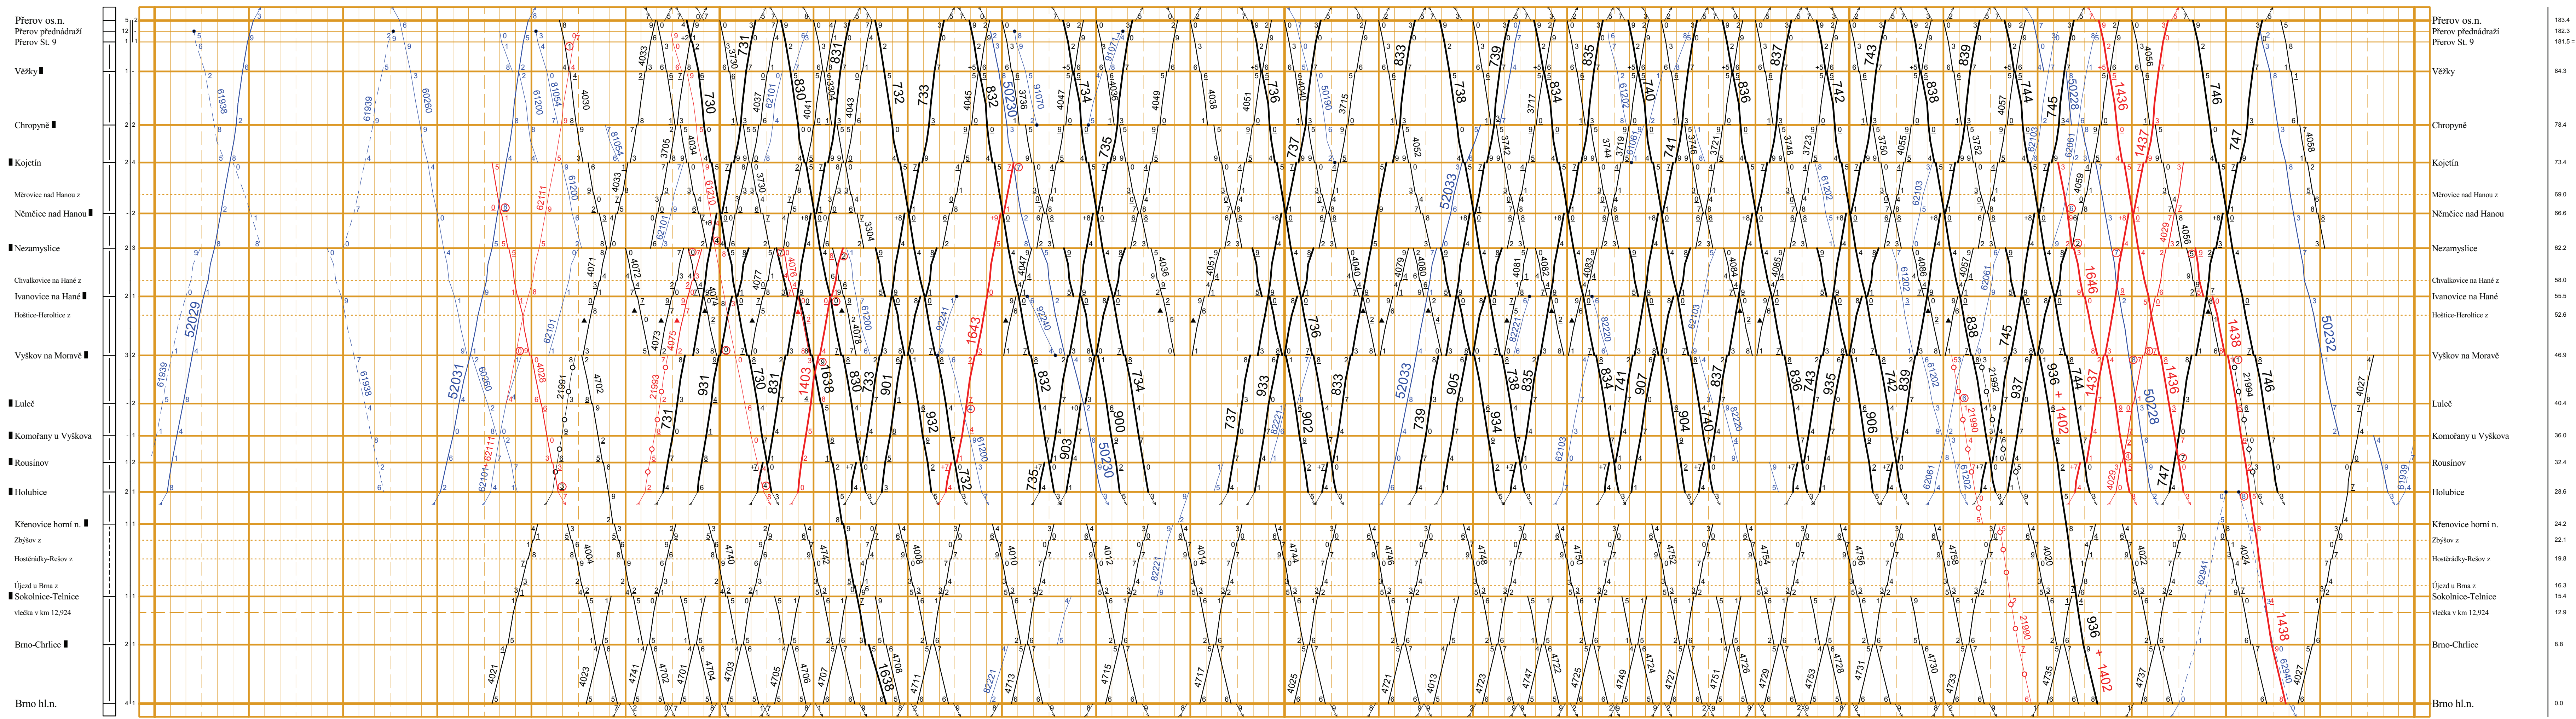

| | | | | | | |
|---|---|--|---|--|---|--|
| <p>VÝSĚTLIVKY KE SLOUPOCÍM 1 a 4</p> <p>Vr = výhled H = hláska Hs = hláska Os = obojstranná V = vlak N = nákladní z = zastávka</p> | <p>VÝSĚTLIVKY KE SLOUPOCÍM 2 a 3</p> <p>Druh tratě (souběžná železnice): - souběžná doprava - souběžná doprava - souběžná doprava - souběžná doprava</p> | <p>VLAKY OSOBNÍ DOPRAVY</p> <p>EC, IC, E, R, S, N Os = pravidelná V = vlaky, které jezdí podle potřeby, jsou vyznačeny příslušným typem sloupce Sv = vlaky, které jezdí podle potřeby, jsou vyznačeny příslušným typem sloupce</p> | <p>VLAKY NÁKLADNÍ DOPRAVY</p> <p>N = N Ns = N Ns = N Ns = N</p> | <p>LOKOMOTIVNÍ VLAKY</p> <p>L = L</p> | <p>Význam jednotlivých značek</p> <p>→ vlak jede po neoprávněné koleji → vlak jede po druhé koleji nebo protějším směru → vlak jede po druhé koleji nebo protějším směru → vlak jede po druhé koleji nebo protějším směru</p> | <p>Legenda</p> <p>→ posílá křeslo než půl minuty → zastávka jen pro výhled → vlak zastaví jen z dopravních důvodů → odhlášení povinnosti nastavena → výhled služby dopravních zaměstnanců → výhled služby dopravních zaměstnanců jen v náhlavním dny</p> |
|---|---|--|---|--|---|--|

Olomouc hl.n. - Nezamyslice

Přerov os.n. - Brno hl.n.

Holubice - Blažovice