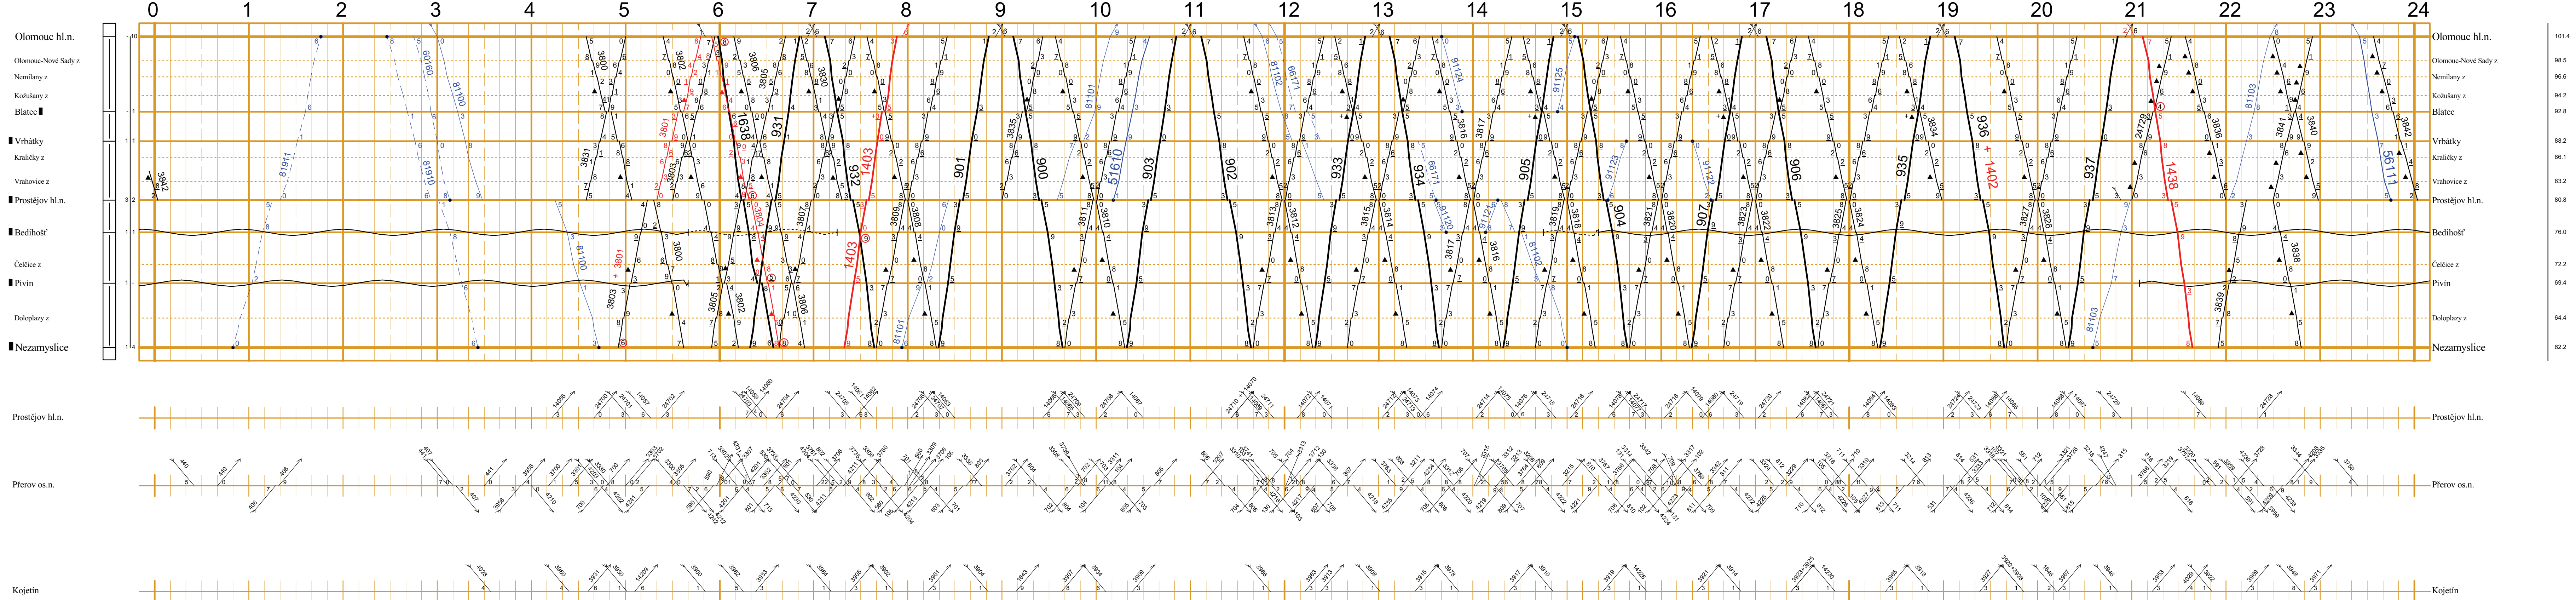

| | | | | | | |
|---|---|--|---|--|---|--|
| <p>VÝSĚTLIVKY KE SLOUPOCÍM 1 a 4</p> <p>Vr = výhled H = hláska Hs = hláska Os = obojstranná V = vlak N = nákladní z = zastávka</p> | <p>VÝSĚTLIVKY KE SLOUPOCÍM 2 a 3</p> <p>Druh tratě (souběžná železnice): - souběžná doprava - souběžná doprava - souběžná doprava - souběžná doprava</p> | <p>VLAKY OSOBNÍ DOPRAVY</p> <p>EC, IC, E, R, S, N Os = pravidelná V = vlaky, které jezdí podle potřeby, jsou vyznačeny příslušným typem sloupce Sv = vlaky, které jezdí podle potřeby, jsou vyznačeny příslušným typem sloupce</p> | <p>VLAKY NÁKLADNÍ DOPRAVY</p> <p>N = N Ns = N Ns = N Ns = N</p> | <p>LOKOMOTIVNÍ VLAKY</p> <p>L = L</p> | <p>Význam jednotlivých značek</p> <p>→ vlak jede po neoprávněné koleji → vlak jede po druhé koleji nebo protějším směru → vlak jede po druhé koleji nebo protějším směru → vlak jede po druhé koleji nebo protějším směru</p> | <p>Legenda</p> <p>→ posílá křeslo než půl minuty → zastávka jen pro výhled → vlak zastaví jen z dopravních důvodů → odhlášení povinnosti nastavena → výhled služby dopravních zaměstnanců → výhled služby dopravních zaměstnanců jen v náhlavním dny</p> |
|---|---|--|---|--|---|--|

Olomouc hl.n. - Nezamyslice

Přerov os.n. - Brno hl.n.

Holubice - Blažovice