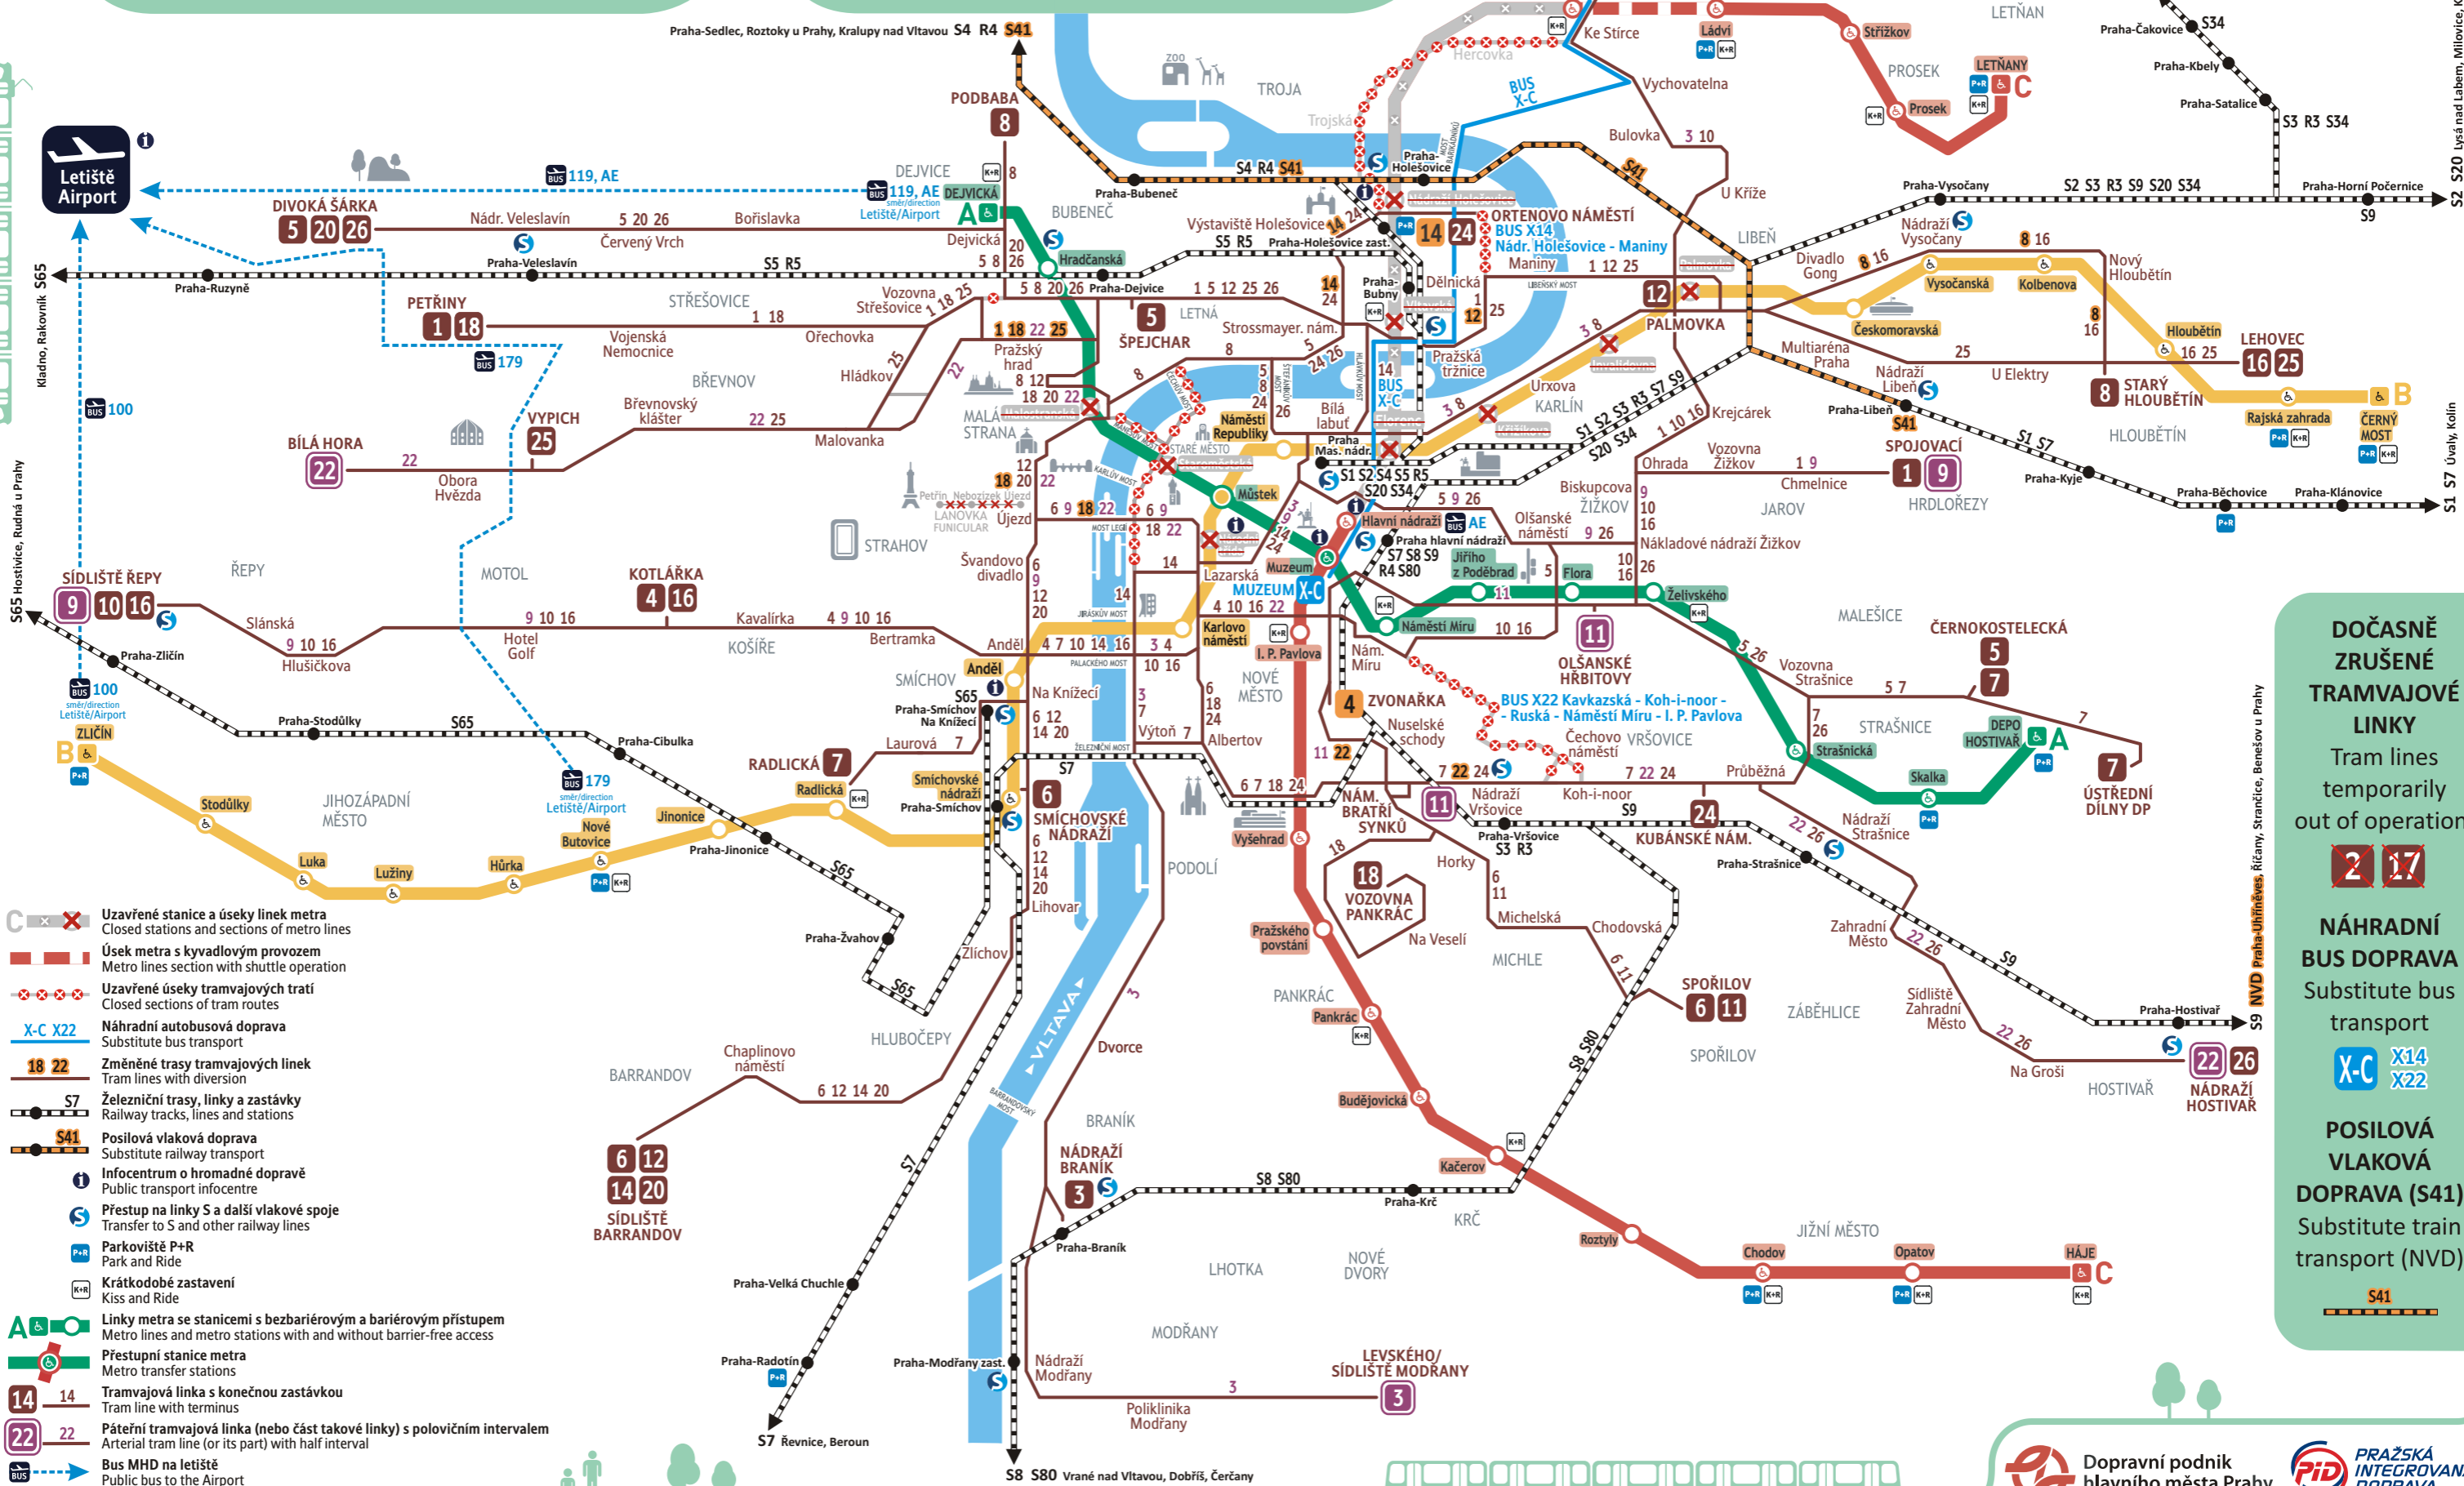

## METRO, TRAMS and RAILWAYS

DENNÍ PROVOZ - ORIENTAČNÍ PLÁN DAY OPERATION - ORIENTATION PLAN  
**PRAHA 6. 6. 2013 - od 12:30 hod**

### PROVOZ PRAŽSKÉHO METRA: Metro operation situation:

**Linka A v provozu / Line A in operation**  
 vlaky projíždí stanicemi Malostranská a Staroměstská  
 trains are not stopping at Malostranská and Staroměstská stations

**1** infolinka  
**296 19 18 17**  
 www.dpp.cz

- Uzavřené stanice a úseky linek metra  
Closed stations and sections of metro lines
- Úsek metra s kyvadlovým provozem  
Metro lines section with shuttle operation
- Uzavřené úseky tramvajových tratí  
Closed sections of tram routes
- X-C X22  
Náhradní autobusová doprava  
Substitute bus transport
- 18 22  
Změněné trasy tramvajových linek  
Tram lines with diversion
- S7  
Železniční trasy, linky a zastávky  
Railway tracks, lines and stations
- S41  
Posilová vlaková doprava  
Substitute railway transport
- i  
Infocentrum o hromadné dopravě  
Public transport infocentre
- S  
Přestup na linky S a další vlakové spoje  
Transfer to S and other railway lines
- P+R  
Parkoviště P+R  
Park and Ride
- K+R  
Krátkodobé zastavení  
Kiss and Ride
- A & B  
Linky metra se stanicemi s bezbariérovým a bariérovým přístupem  
Metro lines and metro stations with and without barrier-free access
- S  
Přestupní stanice metra  
Metro transfer stations
- 14 14  
Tramvajová linka s konečnou zastávkou  
Tram line with terminus
- 22 22  
Páteřní tramvajová linka (nebo část takové linky) s polovičním intervalem  
Arterial tram line (or its part) with half interval
- BUS  
Bus MHD na letiště  
Public bus to the Airport