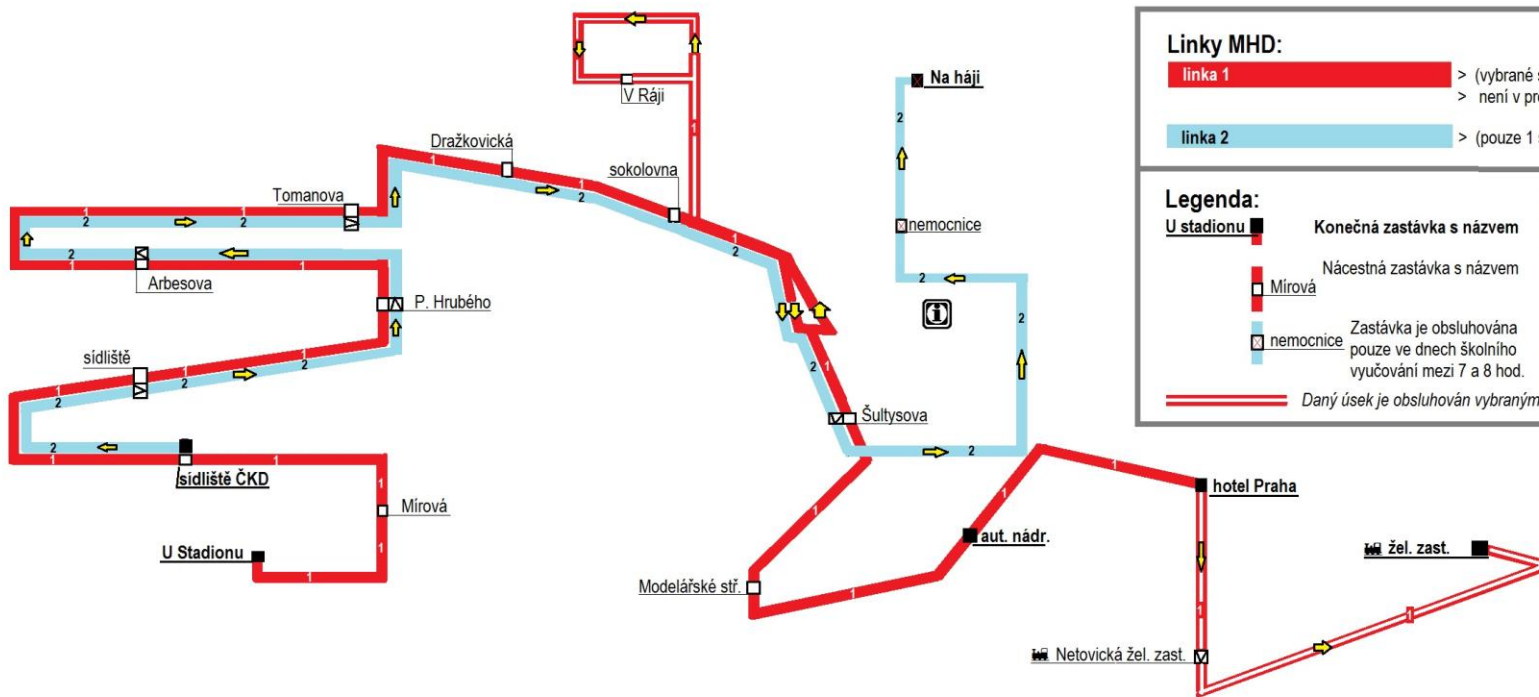

schéma MHD Slaný

stav bez výluk

Linky MHD:

- linka 1** > (vybrané spoje &)
> není v provozu v neděli a o státní svátky
- linka 2** > (pouze 1 spoj ve dnech školního vyučování)

Legenda:

- U stadionu** ■ Konečná zastávka s názvem
- Mírová ■ Nácestná zastávka s názvem
- nemocnice ■ Zastávka je obsluhována pouze ve dnech školního vyučování mezi 7 a 8 hod.
- ■ Daný úsek je obsluhován vybranými spoji
- ↑ Daný úsek je obsluhován pouze v naznačeném směru.
- ☑ Daná zastávka je obsluhována pouze v naznačeném směru
- 🚆 & přestup na vlak, nízkopodlažní
- ℹ Informační kancelář ČSAD Kladno