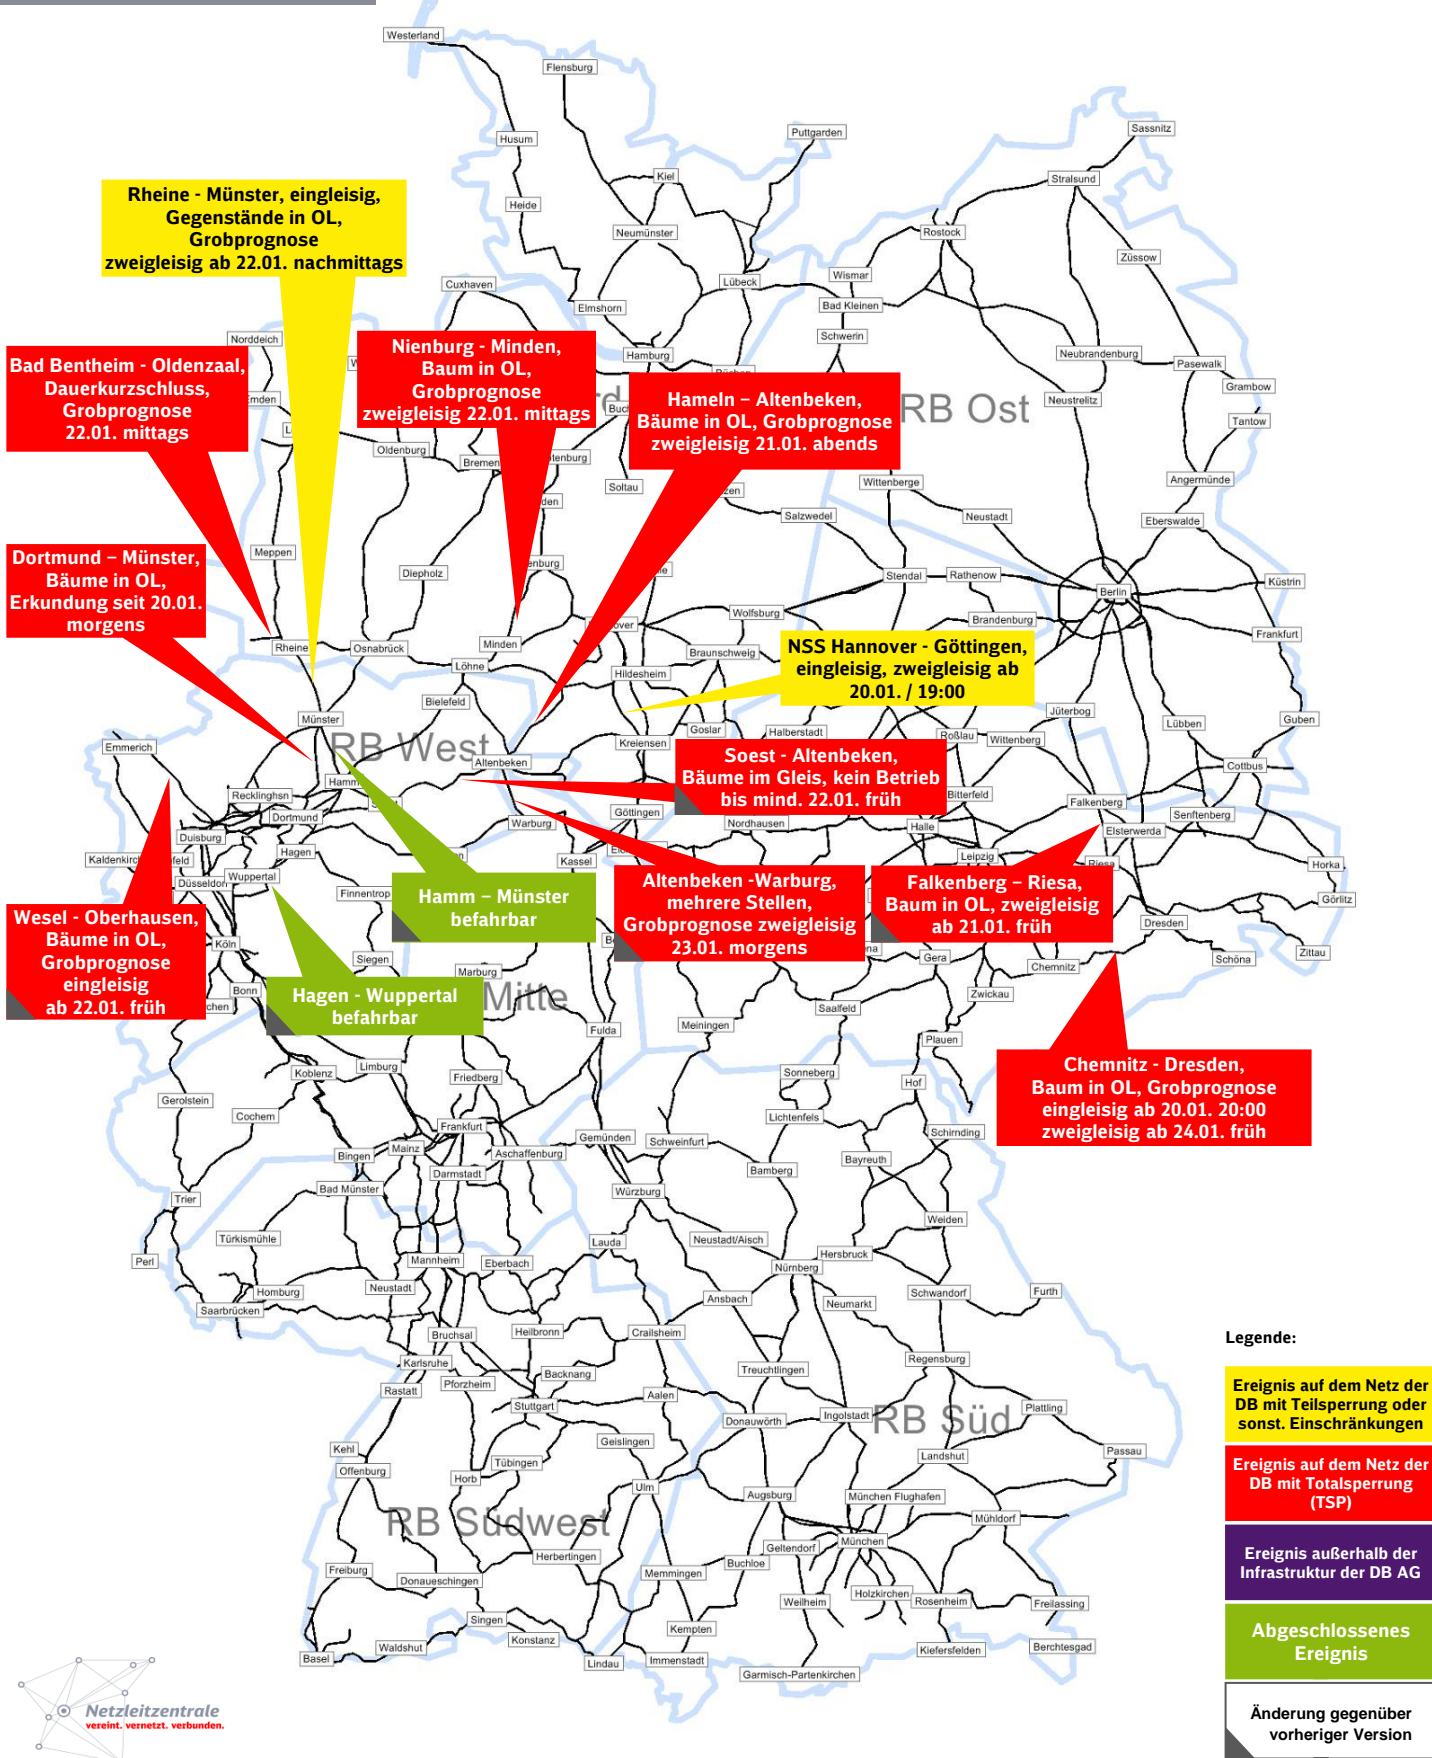

Einschränkungen nach Tief Friederike im Fern- und Ballungsnetz auf dem Netz der DB

Wesentliche Strecken in den Regionalbereichen West, Nord und Südost sind entstört und wieder befahrbar. Die verbliebenen Einschränkungen werden derzeit instandgesetzt.

Stand 20.01.2018, 17:45 Uhr

Legende:

- Ereignis auf dem Netz der DB mit Teilspernung oder sonst. Einschränkungen
- Ereignis auf dem Netz der DB mit Totalspernung (TSP)
- Ereignis außerhalb der Infrastruktur der DB AG
- Abgeschlossenes Ereignis
- Änderung gegenüber vorheriger Version