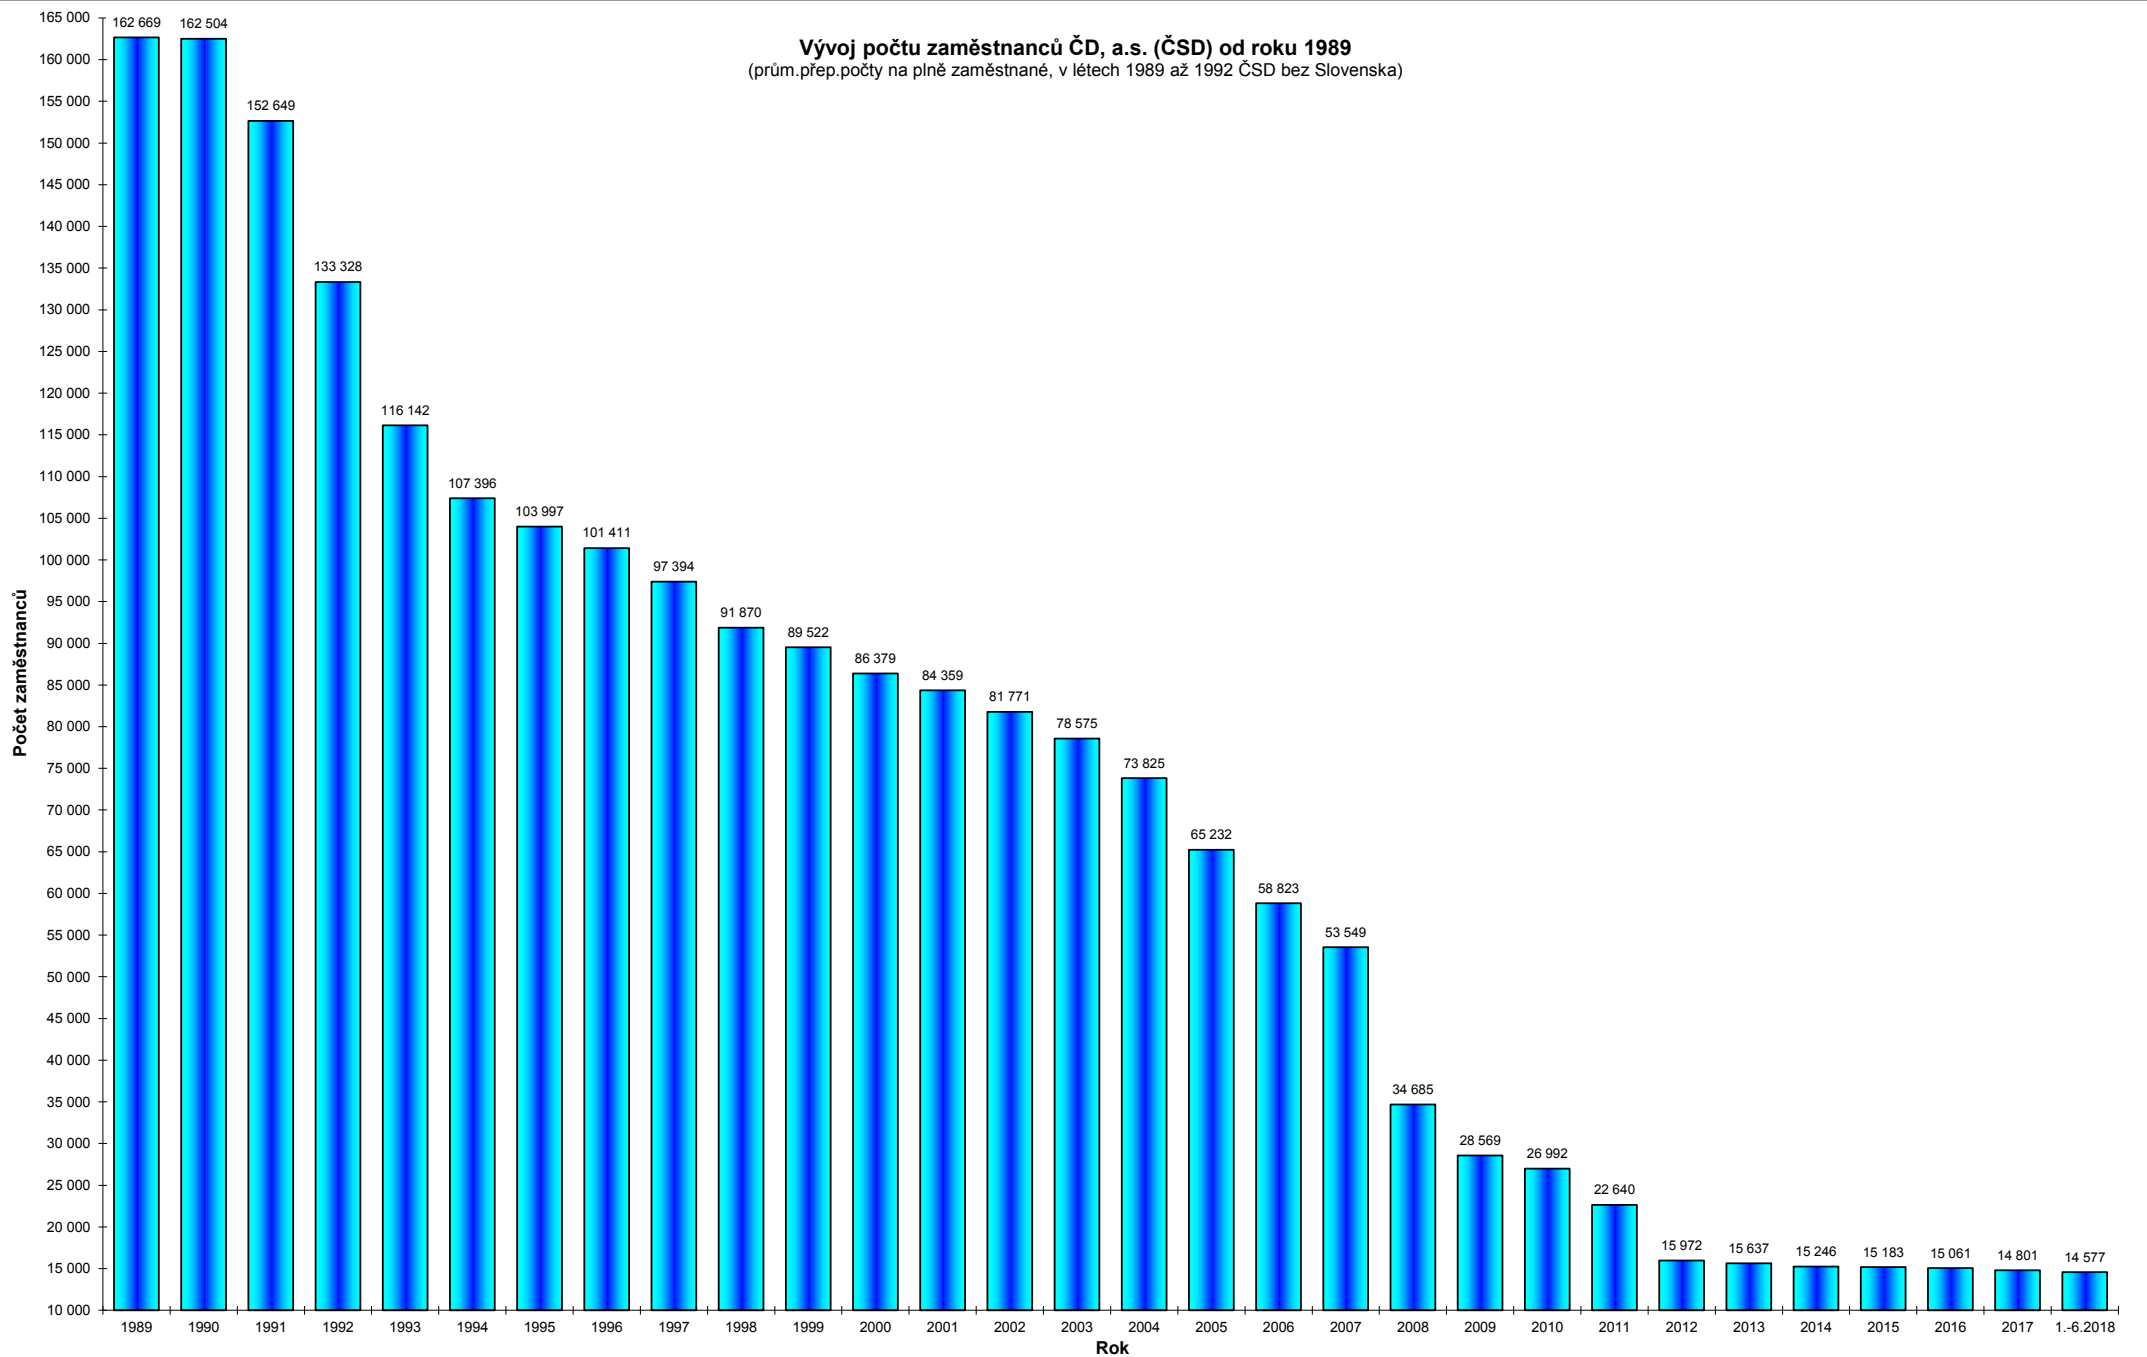

**Vývoj počtu zaměstnanců ČD, a.s. (ČSD) od roku 1989**  
 (prům.přep.počty na plně zaměstnané, v letech 1989 až 1992 ČSD bez Slovenska)

	1989	1990	1991	1992	1993	1994	1995	1996	1997	1998	1999	2000	2001	2002	2003	2004	2005	2006	2007	2008	2009	2010	2011	2012	2013	2014	2015	2016	2017	1.-6.2018
Počet zaměstnanců	162 669	162 504	152 649	133 328	116 142	107 396	103 997	101 411	97 394	91 870	89 522	86 379	84 359	81 771	78 575	73 825	65 232	58 823	53 549	34 685	28 569	26 992	22 640	15 972	15 637	15 246	15 183	15 061	14 801	14 577