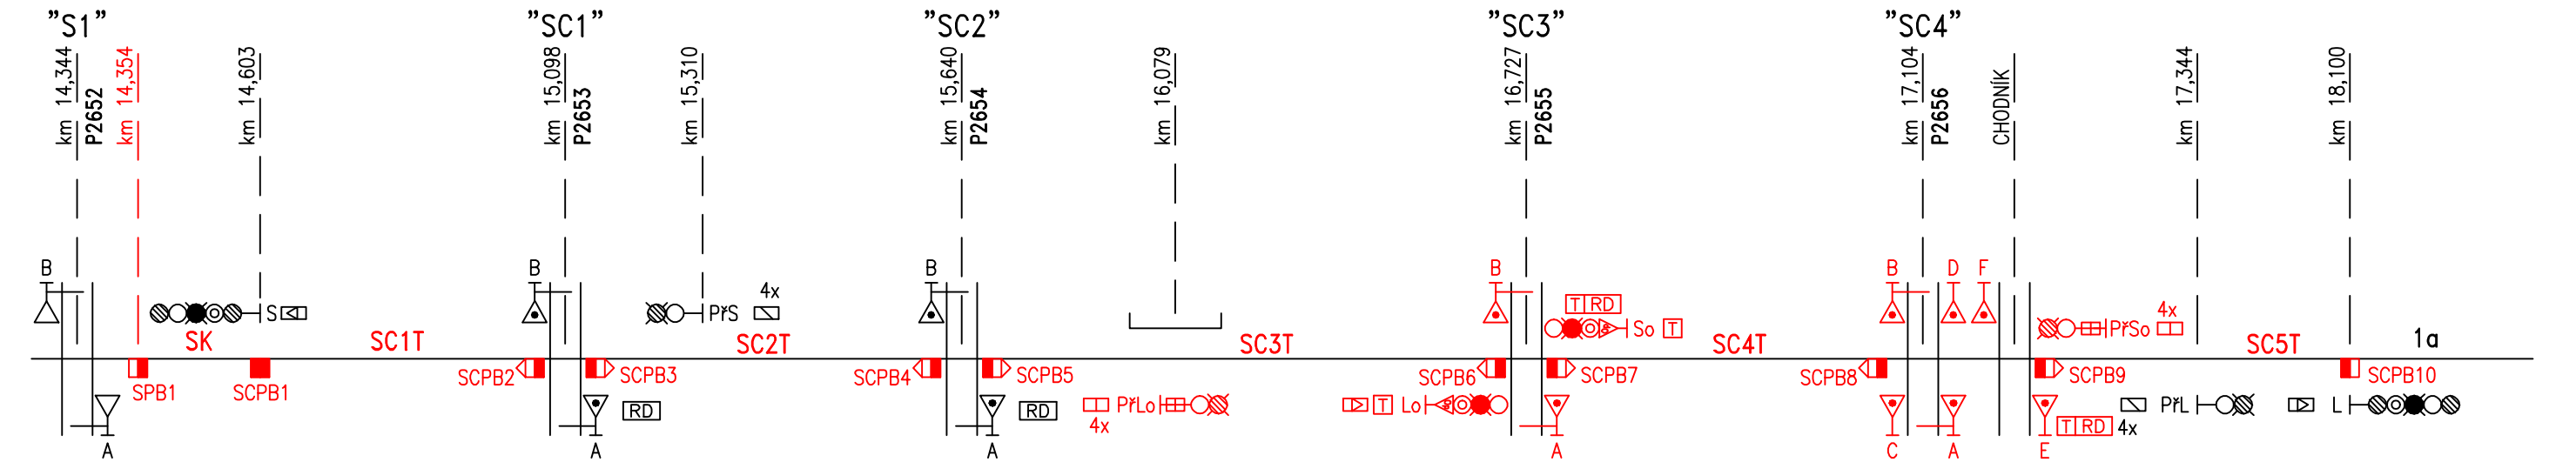

ŽST  
PRAHA-SATALICE

Největší traťová rychlost: 100 km/h  
Zábrzná vzdálenost: 700 m

ZASTÁVKA  
PRAHA-KBELY

ŽST  
PRAHA-ČAKOVICE

POČÍTAČÍ ÚSEK	POČÍTAČÍ BODY	UMÍSTĚNÍ SYS. JEDNOTKY
SK	SPB1, SCPB1	RD PZS km 15,640
SC1T	SCPB1, SCPB3	"
SC2T	SCPB2, SCPB5	"
SC3T	SCPB4, SCPB7	RD PZS km 16,727
SC4T	SCPB6, SCPB9	"
SC5T	SCPB8, SCPB10	"

PZS + TZZ Satalice - Čakovice	0100
Situační schéma, schématický kabelový plán	