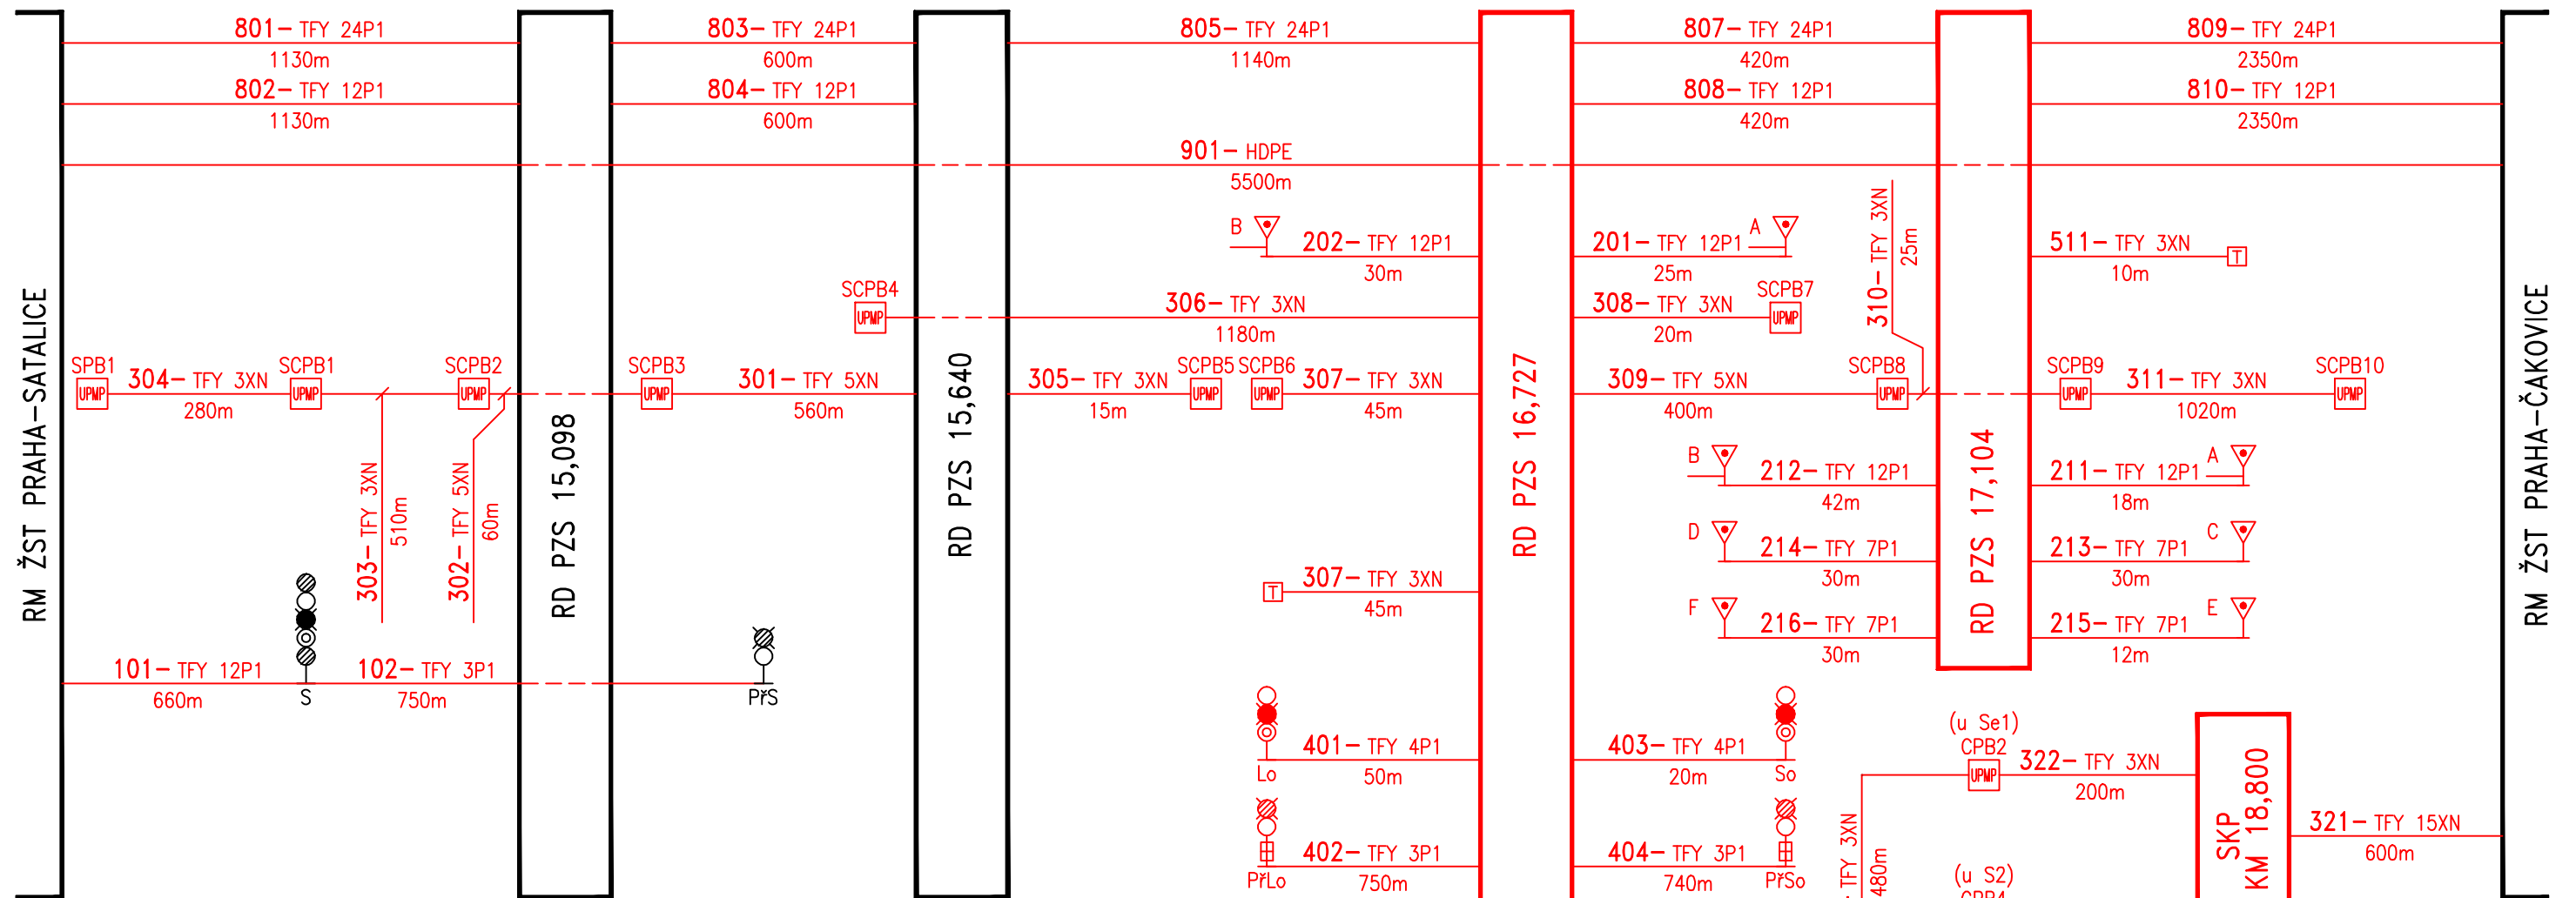

ŽST  
PRAHA-SATALICE

Největší traťová rychlost: 100 km/h  
Zábrzná vzdálenost: 700 m

ZASTÁVKA  
PRAHA-KBELY

ŽST  
PRAHA-ČAKOVICE

POČÍTAČÍ ÚSEK	POČÍTAČÍ BODY	UMÍSTĚNÍ SYS. JEDNOTKY
SK	SPB1, SCPB1	RD PZS km 15,640
SC1T	SCPB1, SCPB3	"
SC2T	SCPB2, SCPB5	"
SC3T	SCPB4, SCPB7	RD PZS km 16,727
SC4T	SCPB6, SCPB9	"
SC5T	SCPB8, SCPB10	"

PZS + TZZ Satalice - Čakovice	0100
Situační schéma, schématický kabelový plán	