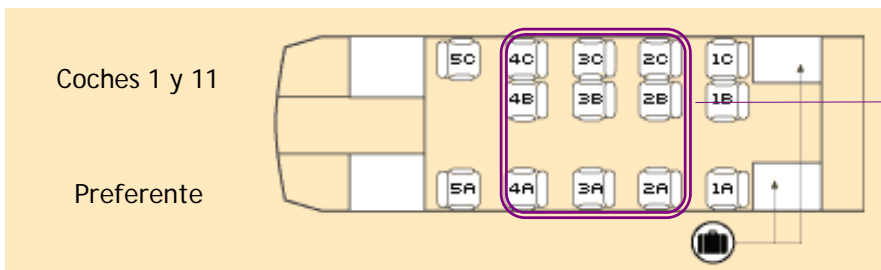

DIAGRAMAS DE TRENES

TALGO SERIE 7 Y TALGO-BOMBARDIER SERIE 130 (ALTARIA, ALVIA, EUROMED y AVANT)

Relaciones

Altaria: Madrid - Alicante (excepto 85 y 74) Cádiz - Madrid - Barcelona Madrid - Pamplona - Vitoria / Hendaya
Euromed: Barcelona Sants - Valencia (1501-1362)
Alvia: Madrid - Gijón, Alicante - Gijón, Madrid - Santander, Alicante - Santander, Madrid - Bilbao y Madrid - Hendaya
 Madrid - Alicante (1096, 4072, 4140, 4141, 4183 y 1187)
Avant: Madrid - Segovia.

Asientos reversibles orientados en el sentido de la marcha en la estación de origen (excepto Avant y Altaria Triana Cádiz-Barcelona y vv.)