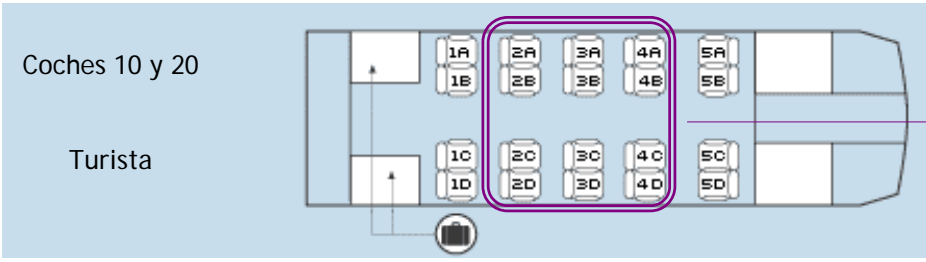

DIAGRAMAS DE TRENES

TALGO SERIE 7 Y TALGO-BOMBARDIER SERIE 130 (ALTARIA, ALVIA, EUROMED y AVANT)

Relaciones

Altaria: Madrid - Alicante (excepto 85 y 74) Cádiz - Madrid - Barcelona Madrid - Pamplona - Vitoria / Hendaya
Euromed: Barcelona Sants - Valencia (1501-1362)
Alvia: Madrid - Gijón, Alicante - Gijón, Madrid - Santander, Alicante - Santander, Madrid - Bilbao y Madrid - Hendaya
 Madrid - Alicante (1096, 4072, 4140, 4141, 4183 y 1187)
Avant: Madrid - Segovia.

Asientos reversibles orientados en el sentido de la marcha en la estación de origen (excepto Avant y Altaria Triana Cádiz-Barcelona y vv.)