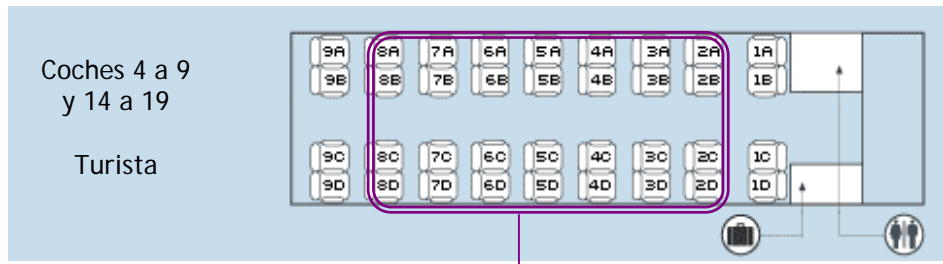

DIAGRAMAS DE TRENES

TALGO SERIE 7 Y TALGO-BOMBARDIER SERIE 130 (ALTARIA, ALVIA, EUROMED y AVANT)

Relaciones

Altaria: Madrid - Alicante (excepto 85 y 74) Cádiz - Madrid - Barcelona Madrid - Pamplona - Vitoria / Hendaya
Euromed: Barcelona Sants - Valencia (1501-1362)
Alvia: Madrid - Gijón, Alicante - Gijón, Madrid - Santander, Alicante - Santander, Madrid - Bilbao y Madrid - Hendaya
 Madrid - Alicante (1096, 4072, 4140, 4141, 4183 y 1187)
Avant: Madrid - Segovia.

Asientos reversibles orientados en el sentido de la marcha en la estación de origen (excepto Avant y Altaria Triana Cádiz-Barcelona y vv.)